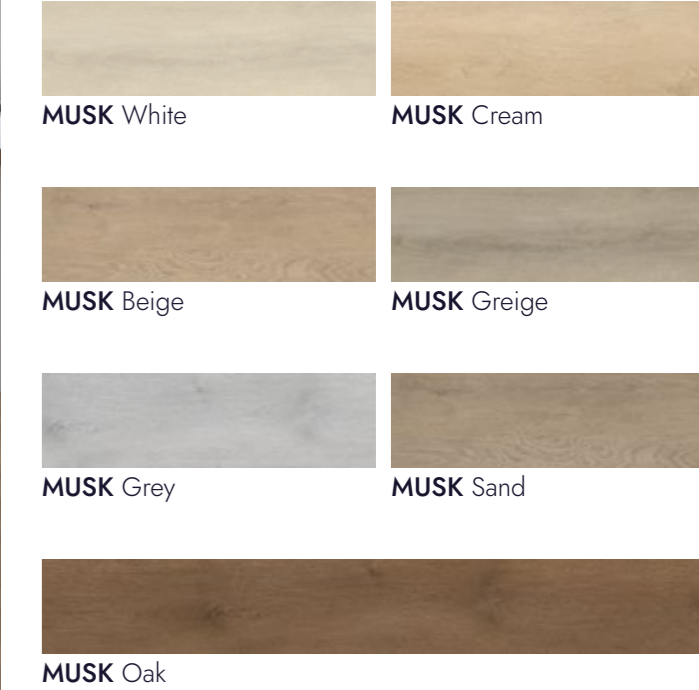

MUSK Cream 18x152 cm · 7"x61"

MUSK Grey 18x152 cm · 7"x61"

MUSK Oak 18x152 cm · 7"x61"

MUSK Greige 18x152 cm · 7"x61"

MUSK Beige 18x152 cm · 7"x61"

MUSK Sand 18x152 cm · 7"x61"

MUSK White 18x152 cm · 7"x61"