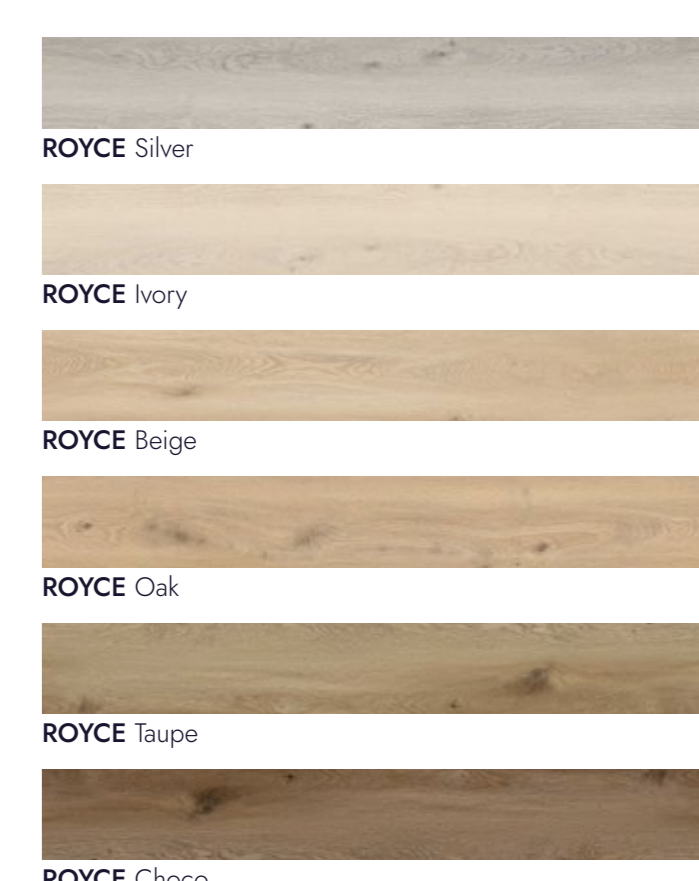

ROYCE Beige 23x152 cm · 9"x60"

ROYCE Choco 23x152 cm · 9"x60"

ROYCE Ivory 23x152 cm · 9"x60"

ROYCE Oak 23x152 cm · 9"x60"

ROYCE Silver

ROYCE Ivory

ROYCE Beige

ROYCE Oak